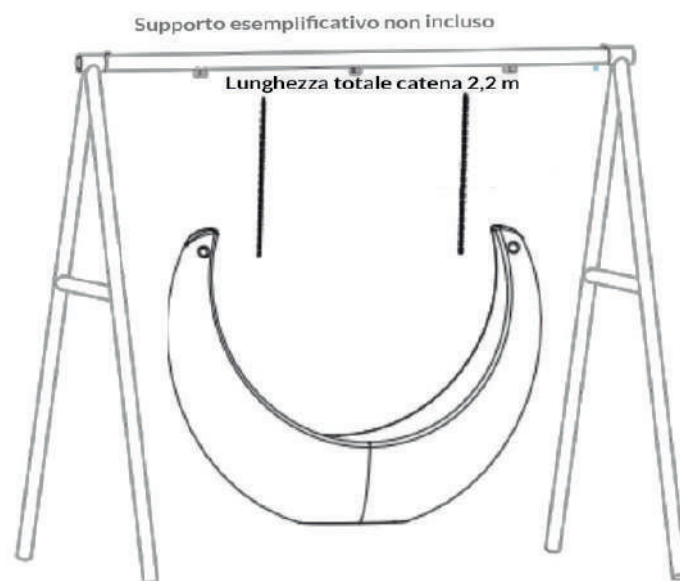

Dimensioni della base in metallo: 32,5 cm (Altezza) x 20 cm (Larghezza) x 4 cm (Profondità)

Peso totale (prodotto + base in metallo): 14 Kg

Portata massima: 150Kg.

**EAN: 8002829816444**

**ELEGANZA E DESIGN  
SI INCONTRANO DONANDO LUCE ALLA NOSTRA  
HAMMY MOON UN'ICONA DI STILE PERFETTA  
PER ARRICCHIRE QUALSIASI AMBIENTE.**

### MISURE E MODALITÀ DI UTILIZZO