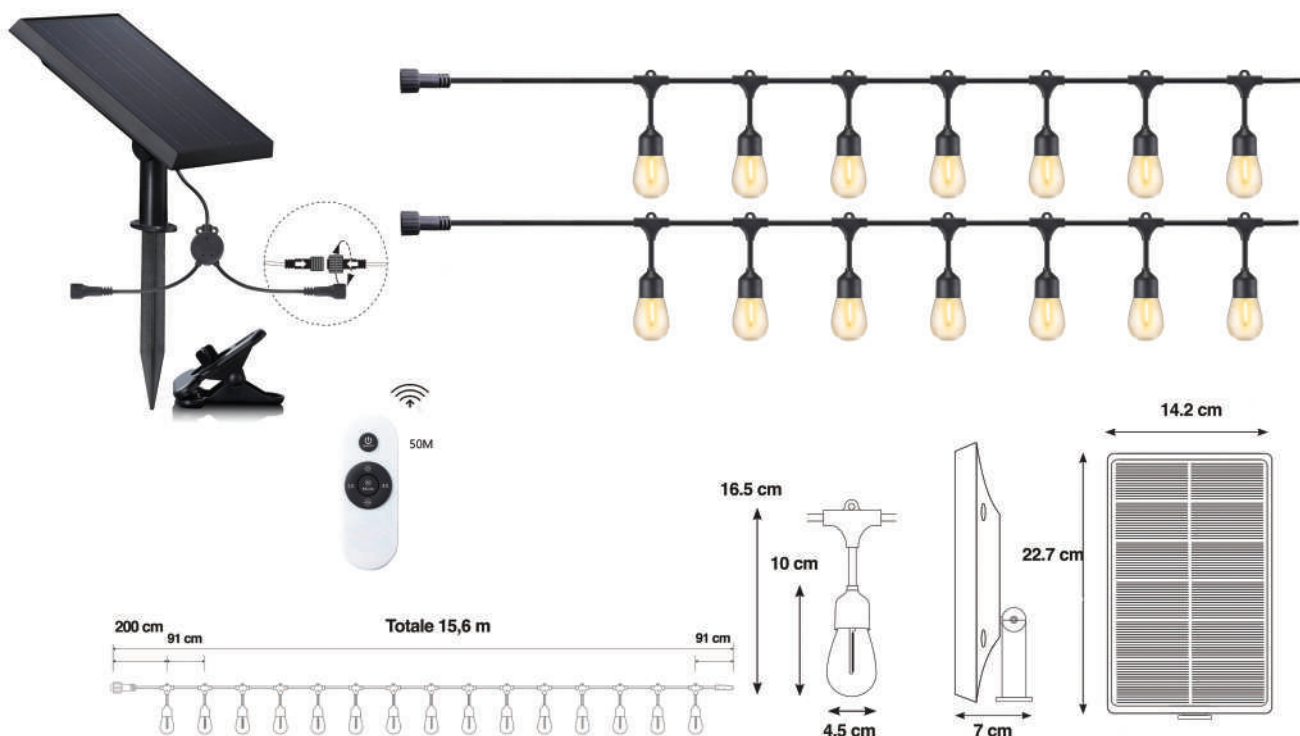

ELODIE 30

CATENA LUMINOSA CON 30 BULBI LED ALIMENTAZIONE TRAMITE PANNELLO SOLARE / ALIMENTATORE ADATTA AD AMBIENTI ESTERNI (PROTEZIONE IP55)

2 catene da 15 bulbi ciascuna da collegare al pannello solare o l'alimentatore per una lunghezza totale di 31,3 metri (distanza tra ogni LED 91 cm)
Doppia alimentazione: utilizzabile con pannello solare o tramite alimentatore inclusi

Sensore crepuscolare integrato nel pannello solare: si accende automaticamente al buio e si spegne con la luce del giorno

Telecomando incluso per regolare la luminosità e scegliere l'effetto luminoso in modalità solare

LED sostituibili: ogni LED può essere cambiato senza sostituire l'intera catena

Resistenza agli agenti atmosferici (IP55): ideale per giardini, terrazze e vialetti

Pannello solare monocristallino da 4000mAh con picchetto integrato e pinza per il fissaggio

Autonomia pannello solare: fino a 8 ore, in base al livello di luminosità

Alimentatore con selezione luminosità e timer in dotazione

Luminosità: fino a 460lumen per un'illuminazione accogliente e uniforme

Potenza: 5W max

Temperatura colore: 2700K (luce calda)

Peso: 3,93 Kg - Conf.: 4 pz. - Colore: BK

EAN: 8002829817441