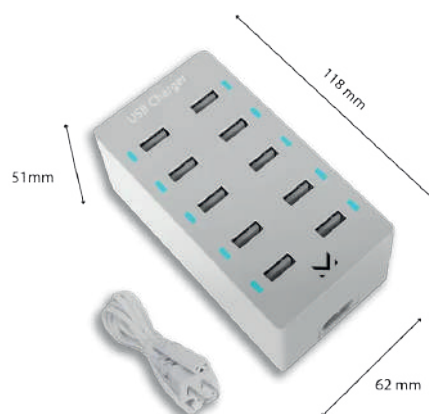

CARICATORI

AUSB 12

CARICATORE USB 12 PORTE

Ingresso 100-240V, 50-60Hz

Uscita: 12 porte USB-A, 5V, fino 2.4A - Max potenza 60W

Cavo alimentazione da 1,5m con presa EU

Dimensioni: 11,8(L) x 6,2(P) x 5,1(H) cm

Peso: 260 gr. - Conf.: 10 pz.

Colori disponibili: WH

EAN: 8002829815379