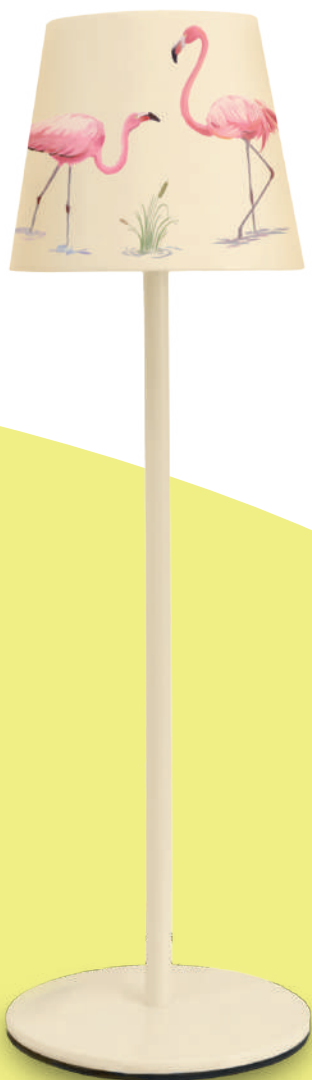

ALEA DULAC È UNA COLLEZIONE NATA DALLA COLLABORAZIONE TRA L'ARTISTA PARIGINA ALEA DULAC E MAJESTIC, CHE COMBINA CREATIVITÀ E INNOVAZIONE. PRESENTATA IN UNA CONFEZIONE RIUTILIZZABILE.
OGNI PEZZO RIFLETTE IL TALENTO DI ALEA E L'ECCELLENZA DI MAJESTIC.

FG