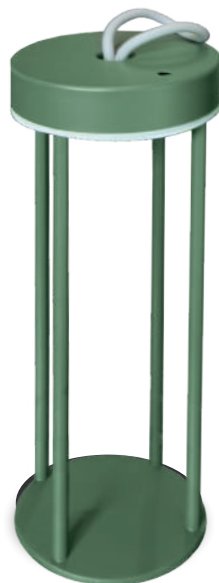

**LAMPADA LED RICARICABILE LUMINOSITÀ
REGOLABILE, ADATTA AD AMBIENTI INTERNI ED
ESTERNI
(PROTEZIONE IP54)**

Lampada LED con luminosità regolabile

Pulsante touch per Accensione/Spengimento/Regolazione

Luminosità regolabile (fino a 500 lm)

Potenza: 4W max

Tre tonalità di luce selezionabili: calda (3000K ± 200K), naturale (4000K ± 200K), fredda (5000K ± 200K)

Utilizzabile sia in ambienti interni che esterni (protezione IP54)

Autonomia: da 9 a 45 ore a seconda della luminosità

Batteria ricaricabile al litio integrata da 3,7V / 8000mAh

Cavo per la ricarica della batteria in dotazione (caricabatterie non incluso)

Utilizzabile sia come lampada da tavolo che come lampada sospesa, grazie al pratico laccio in silicone.

Base antiscivolo per una maggiore stabilità

Dimensioni: 13 (L) x 28 (H) x 13 (P) cm

Peso: 750 g

Conf.: 6 pz

Colori disponibili: AV – VS

EAN PER COLORE:

AV: 8002829817083

VS: 8002829817335

VS