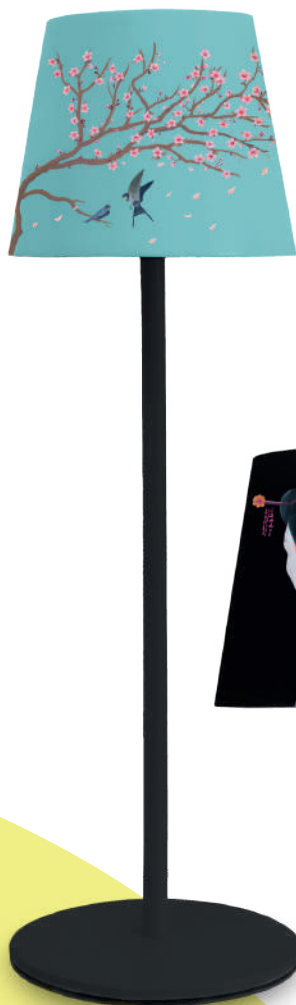

ALEA DULAC È UNA COLLEZIONE NATA DALLA COLLABORAZIONE TRA L'ARTISTA PARIGINA ALEA DULAC E MAJESTIC, CHE COMBINA CREATIVITÀ E INNOVAZIONE. PRESENTATA IN UNA CONFEZIONE RIUTILIZZABILE.
OGNI PEZZO RIFLETTE IL TALENTO DI ALEA E L'ECCELLENZA DI MAJESTIC.

FG

JW

JL

Original Design by Majestic
Design registrato No 015063492-0001
Design registrato No 015063492-0002
Design registrato No 015063492-0003
Design registrato No 015063492-0004