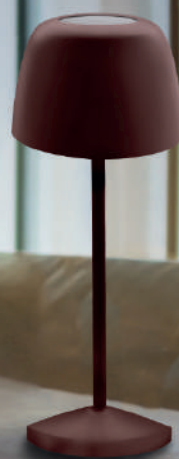

DORA

VERSATILITÀ E RAFFINATEZZA
LA LAMPADA LED CON BASE DI RICARICA RAPPRESENTA IL PERFETTO
EQUILIBRIO TRA FUNZIONALITÀ ED ELEGANZA