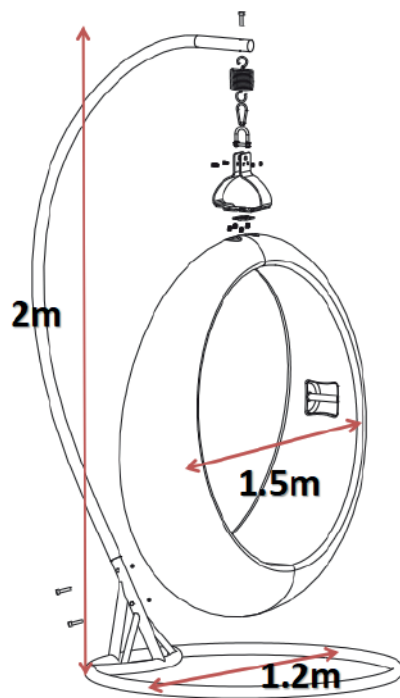

GRAZIE ALLA TECNOLOGIA RGB POTREMO SCEGLIERE SE MANTENERE LA COLORAZIONE DI LUCE BIANCA O IMPOSTARE UNO DEI TANTI COLORI DI LUCE DISPONIBILI. LA BATTERIA GARANTISCE UNA DURATA DI CIRCA 8 ORE SENZA DOVER UTILIZZARE FILI PER L'ALIMENTAZIONE ELETTRICA. IL GRADO DI PROTEZIONE IP65 NE GARANTISCE LA RESISTENZA ALL'ESPOSIZIONE DELLE INTEMPERIE.