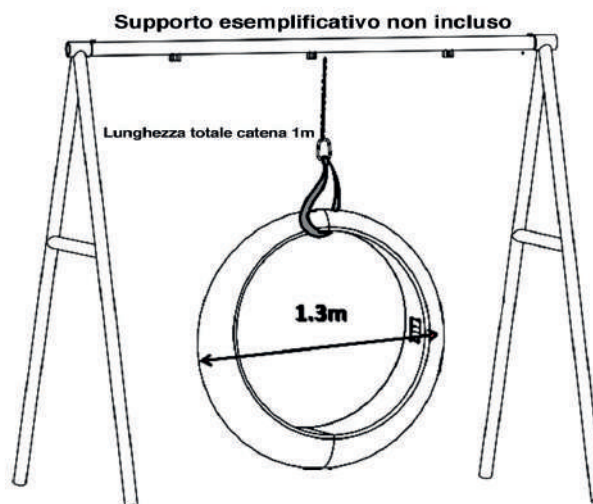

SEDIA A DONDOLO DA ESTERNO LUMINOSA LUCE LED MULTICOLORE BATTERIA RICARICABILE

Sedia a dondolo luminosa in polietilene bianco con luci LED RGB
Resistente agli urti, ai raggi UV e alle temperature elevate
Impermeabile (grado di protezione IP54)

Telecomando per regolazione luminosità, selezione colore ed effetti luminosi

16 Colori disponibili e 4 Effetti (Flash, Strobo, Sfumatura, Graduale)
Catena in metallo da 1m con moschettone e fascia da 2m che permettono di appendere il dondolo in modo sicuro incluse
Batteria ricaricabile al litio da 8000mAh integrata
Alimentazione DC 5V 1A (alimentatore in dotazione)
Dimensioni: 130 cm (Altezza) x 130 cm (Larghezza) x 40 cm (Profondità)
Peso: 14 Kg
Portata massima: 150Kg.
Colore: WH

EAN: 8002829816321

LUCE LED RGB REGOLABILE