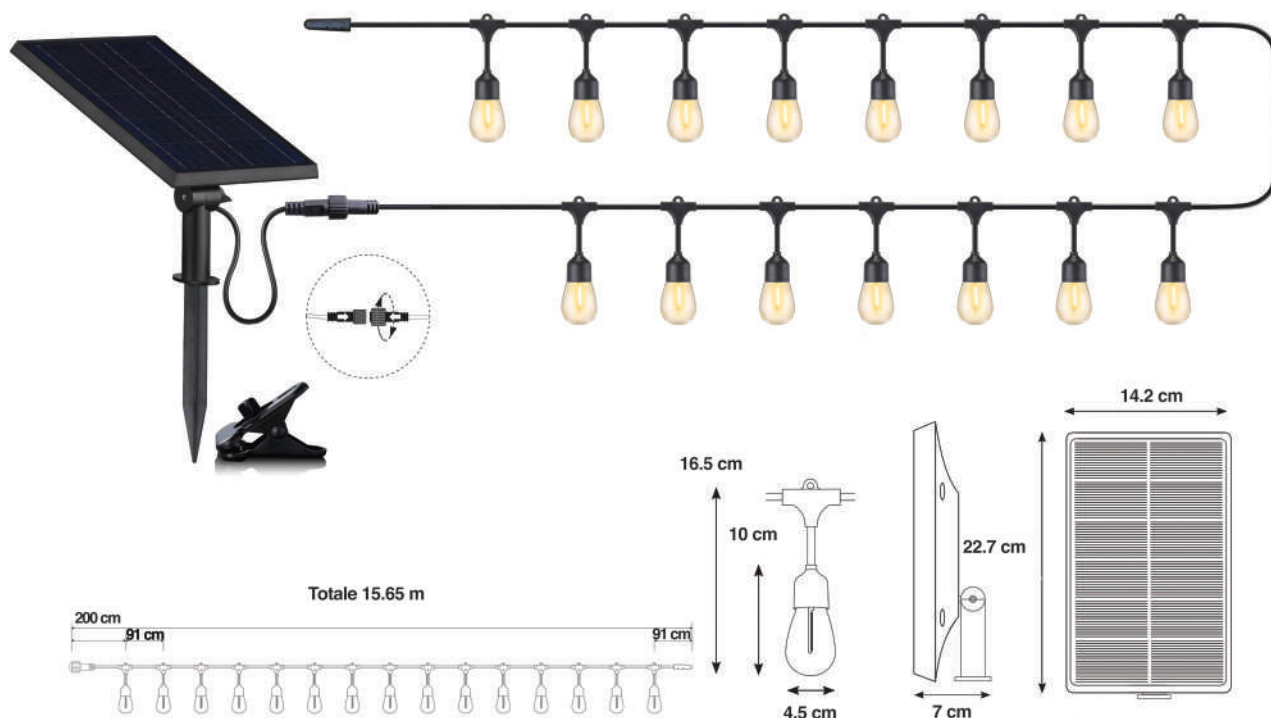

ELODIE 15

CATENA LUMINOSA CON 15 BULBI LED ALIMENTAZIONE TRAMITE PANNELLO SOLARE / ALIMENTATORE ADATTA AD AMBIENTI ESTERNI (PROTEZIONE IP55)

Doppia alimentazione: utilizzabile con pannello solare o tramite alimentatore inclusi

Sensore crepuscolare integrato nel pannello solare: si accende automaticamente al buio e si spegne con la luce del giorno

LED sostituibili: ogni LED può essere cambiato senza sostituire l'intera catena

Resistenza agli agenti atmosferici (IP55): ideale per giardini, terrazze e vialetti

Pannello solare monocristallino da 4000mAh con picchetto integrato e pinza per il fissaggio

Autonomia pannello solare: fino a 8 ore, in base al livello di luminosità

Alimentatore con selezione livello luminosità e timer in dotazione

Luminosità: fino a 280lumen per un'illuminazione accogliente e uniforme

Potenza: 3W max

Temperatura colore: 2700K (luce calda)

Lunghezza catena: 15,6 metri con 15 bulbi LED (distanza tra ogni LED 91 cm)

Peso: 2,23 Kg - Conf.: 6 pz. - Colore: BK

EAN: 8002829817434