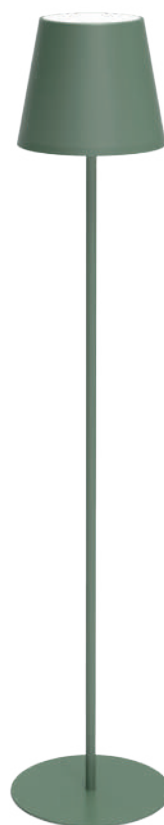

LAMPADA LED RICARICABILE LUMINOSITÀ REGOLABILE ADATTA AD AMBIENTI INTERNI ED ESTERNI (PROTEZIONE IP54)

Lampada LED con luminosità regolabile (fino a 600 lm)

Potenza: 5W max

Comando touch per Accensione/Spegnimento/Regolazione

Tre tonalità di luce selezionabili: calda (3000K ± 200K),
naturale (4000K ± 200K), fredda (5000K ± 200K)

Utilizzabile sia in ambienti interni che esterni (protezione IP54)

Autonomia: da 9 a 45 ore a seconda della luminosità

Batteria ricaricabile al litio integrata 3,7V 10000mAh

Cavo per la ricarica della batteria in dotazione
(caricabatterie non incluso)

Telecomando in dotazione

Base antiscivolo per una maggiore stabilità

Struttura modulabile con tre altezze diverse

Dimensioni:

Testa della lampada: Parte superiore: 15 cm (Ø)

Parte inferiore: 21,7 cm (Ø), - Altezza: 20 cm

Base: 23 cm (Ø) - Altezza totale: 146 cm, 103 cm, 60 cm

Peso: 1,57 Kg - Conf.: 4 pz - Colori: GY - SB - VS

EAN PER COLORE:

GY:8002829817328

SB:8002829817397

VS:8002829817403

**LA LUCE SU MISURA:
SCELTA POSSIBILE TRA 3 DIFFERENTI
ALTEZZE**

146 CM

103 CM

60 CM

GY

SB

VS